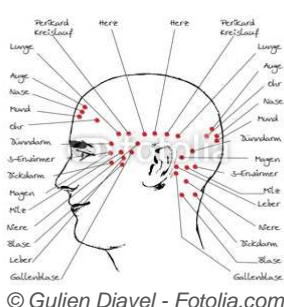

Vielleicht ist eine solche Energetics Keys-Sitzung direkt danach noch gar nicht einzuordnen und Du bist vielleicht sogar dabei eingeschlafen und fühlst Dich ausgeruht wie nach einer angenehmen Wellnessbehandlung.

Vielleicht lösen sich nach einer oder nach mehreren Sitzungen Themen, die bereits Dein ganzes Leben verändern und Dir erlauben, mehr Dein wirkliches Selbst zu leben?

Möglicherweise macht Dich die positive Veränderung in Deinem Leben aber auch neugierig auf mehr und Du magst mit Deinem Partner/ Deiner Partnerin oder Freund/ Freundin selbst den Zugang zu den Energetics Keys bekommen und entscheidest Dich, diese bewussteinstransformierende Methode an einem Workshoptag mit mind. 2 Sitzungen, die Du gibst und zwei Sitzungen, die Du im Austausch bekommst, für Dich zu näher zu erfahren und mit Deinen Lieben fortzuführen?

Wie bekommst Du Deine Energetics Keys? .. Seite 2